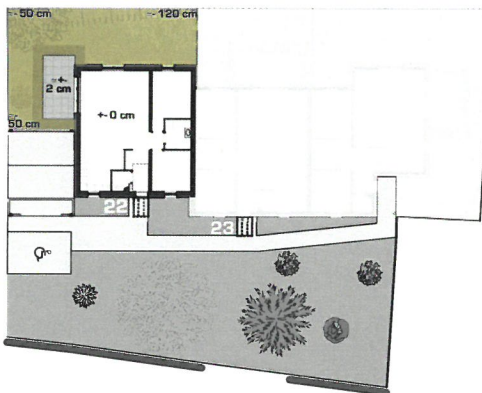

Villers-les-Nancy

Domaine
de Rémicourt
Château & Village sénior

Terrasse
12,40 m²

0 1M 2M 3M 4M 5M éch. : 1/100^{ème}

Plan susceptible de modifications en fonction des études techniques

Villa N° 22
Rez de chaussée
T4

Détail des surfaces

Entrée	7,55
Séjour / Cuisine	41,47
Chambre 1	10,11
Chambre 2	12,82
Douche	4,82
WC	2,39
Placard	0,94
	80,09 m²
Terrasse	12,40
	12,40 m²
	92,49 m²
Jardin	79,00 m ²

Maître d'ouvrage

contact@habiter.fr