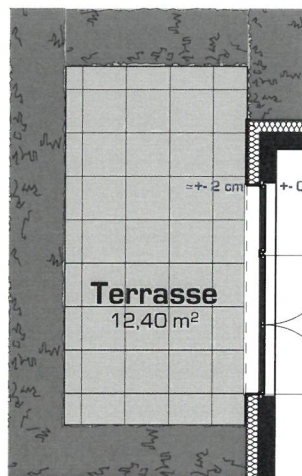

Villers-les-Nancy

Domaine
de Rémicourt
Château & Village sénior

Terrasse
12,40 m²

0 1M 2M 3M 4M 5M éch. : 1/100^{ème}

Plan susceptible de modifications en fonction des études techniques

Villa N° 22
Rez de chaussée
T4

Détail des surfaces

Entrée	7,55
Séjour / Cuisine	41,47
Chambre 1	10,11
Chambre 2	12,82
Douche	4,82
WC	2,39
Placard	0,94
	80,09 m²
Terrasse	12,40
	12,40 m²
	92,49 m²
Jardin	79,00 m ²

Maître d'ouvrage

contact@habiter.fr