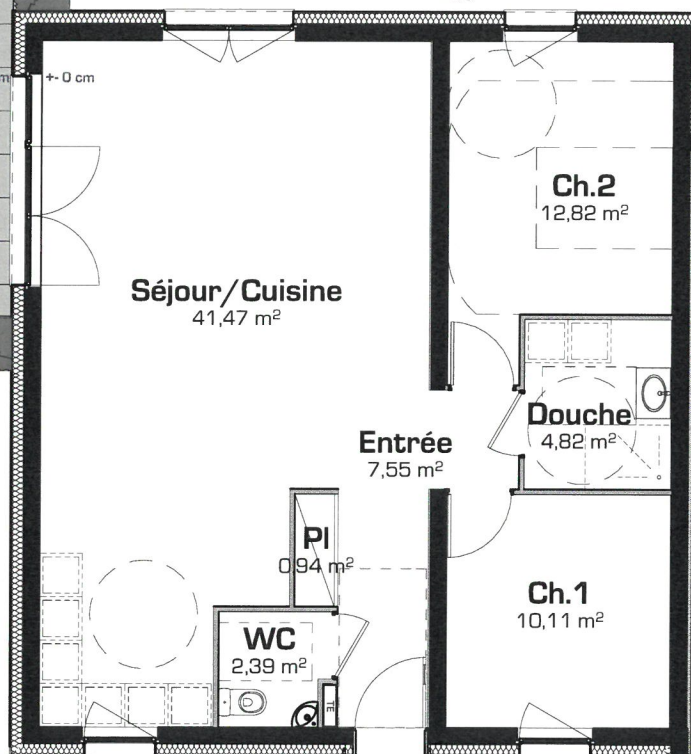

Villers-les-Nancy

Domaine
de Rémicourt
Château & Village sénior

Terrasse
12,40 m²

0 1M 2M 3M 4M 5M éch. : 1/100^{ème}

Plan susceptible de modifications en fonction des études techniques

Villa N° 22
Rez de chaussée
T4

Détail des surfaces

Entrée	7,55
Séjour / Cuisine	41,47
Chambre 1	10,11
Chambre 2	12,82
Douche	4,82
WC	2,39
Placard	0,94
	80,09 m²
Terrasse	12,40
	12,40 m²
	92,49 m²
Jardin	79,00 m ²

Maître d'ouvrage

contact@habiter.fr